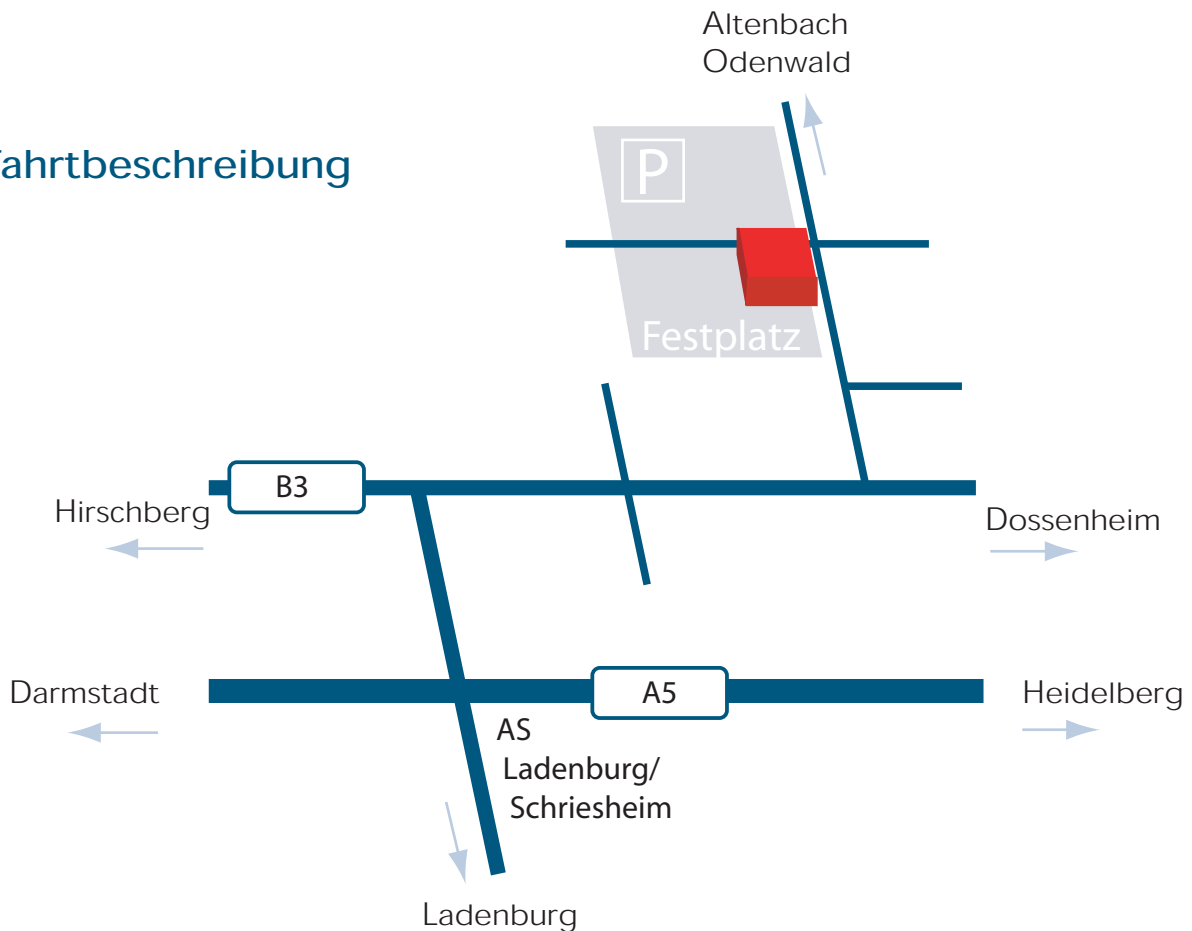

## Anfahrtbeschreibung

### von der A5 kommend

Sie fahren BAB-Ausfahrt Ladenburg/Schriesheim in Richtung Schriesheim ab und folgen dem Autobahnzubringer. An der nun folgenden Ampel biegen Sie rechts Richtung Schriesheim ab und passieren das Ortschild. An der zweiten Ampel biegen Sie links in Richtung Altenbach/Odenwald ab. An der nächsten Ampel liegt linkerhand das Haus der Feuerwehr. Auf dem nebengelegenen Festplatz finden Sie ausreichend Möglichkeiten zu parken.

### B3 aus Heidelberg

Sie folgen der B3 und biegen an der Ampel hinter der BP Tankstelle rechts Richtung Altenbach/Odenwald ab. An der nun folgenden Ampel liegt auf der linken Seite das Haus der Feuerwehr. Am angrenzenden Festplatz finden Sie ausreichend Parkmöglichkeiten.

### B3 aus Weinheim

Nach dem Ortseingang biegen Sie an der zweiten Ampel links in Richtung Altenbach/Odenwald ab. An der nun folgenden Ampel liegt nun linkerhand das Haus der Feuerwehr und angrenzend Parkmöglichkeiten auf dem Festplatz.